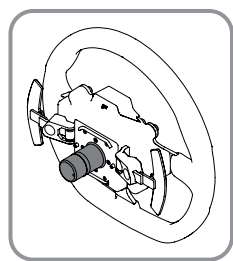

FANATEC®

QR2 Lite Wheel-Side

EN Quick Guide
FR Guide De Démarrage Rapide
DE Kurzanleitung
ES Guía Rápida
IT Guida Rapida
PT Guia Rápido

Rev. 05

EN Support; FR Support technique; DE Unterstützung
ES Soporte técnico; IT Supporto tecnico; PT Suporte técnico

VIDEO
MANUAL

[Fanatec.com/QR/QR2L-WS](https://fanatec.com/QR/QR2L-WS)

[Fanatec.com/support/faq](https://fanatec.com/support/faq)

A1

~~QR~~

QR1L WS

A2

1

2

1