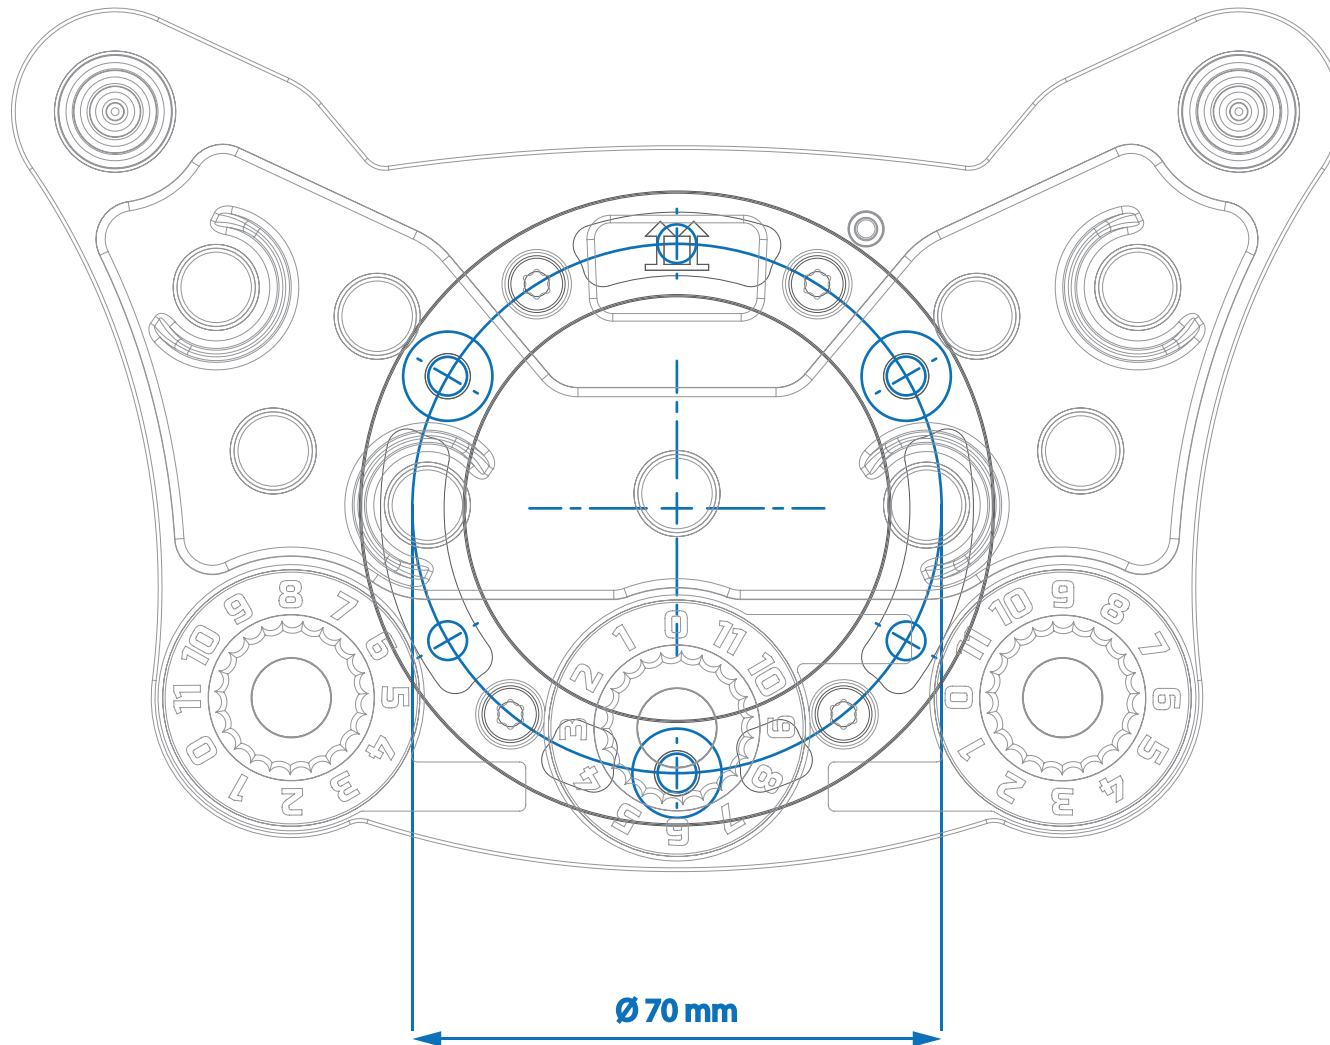

# PODIUM

BUTTON MODULE RALLY

# FANATEC®

1:1

Paper Size = A4  
Print Size = 100%